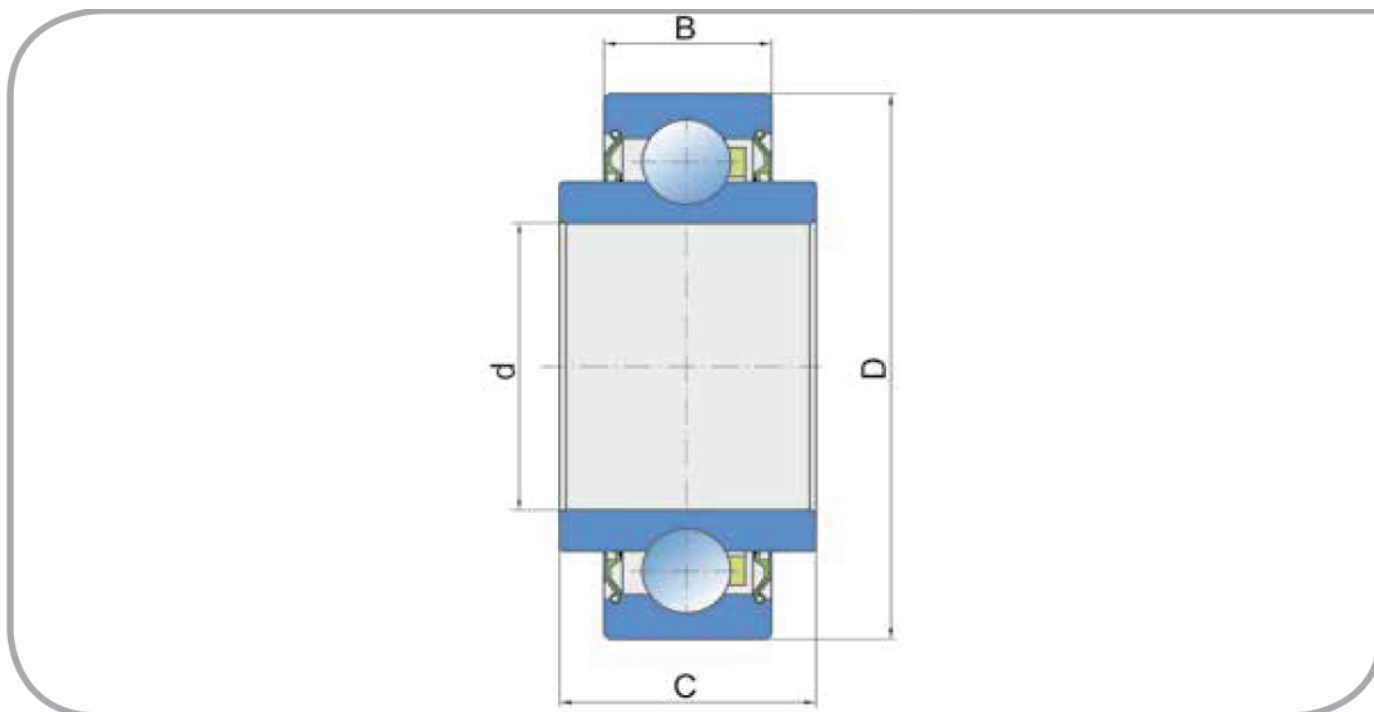

## Agro ložisko 203KRR

Účel použití: Secí stroje

PŘEVODNÍK ZNAČENÍ	
COMPARATIVE DESIGNATION	
FKL	203KRR
INA	203-XL-KRR

### Rozměry/Dimensions (mm)

d	D	B	C
17	40	12	18,3